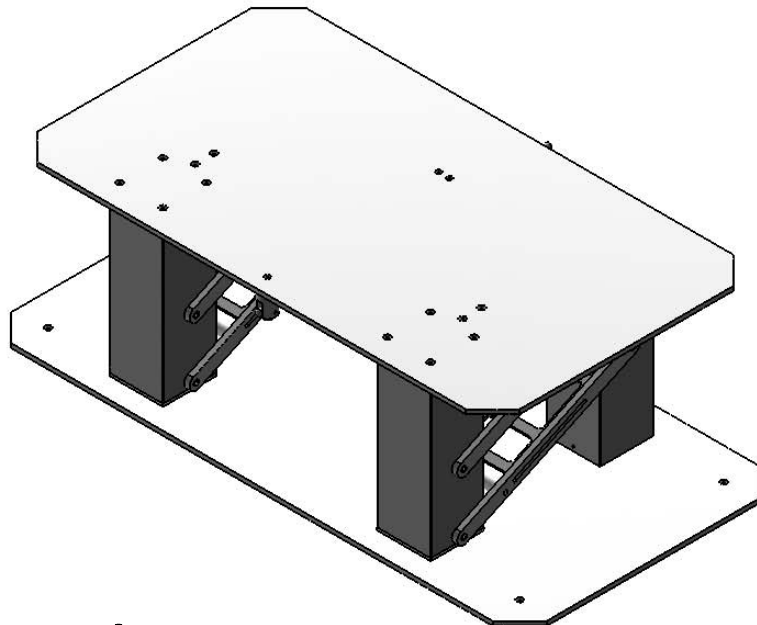

VERSIONE IN ALLUMINIO

13/10/2008	-0-		NAVINDO		
DATA/DATE	REV. ISSUE	MODIFICHE/UPDATES	DISEGNATO DA DRAWN BY	VERIFICATO DA VERIFIED BY	APPROVATO DA APPROVED BY
QUESTO DISEGNO È DI PROPRIETÀ DI METALSTYLE SPA E NON PUÒ ESSERE RIPRODOTTO NEANCHE IN PARTE SENZA CONSENSO SCRITTO THIS DRAWING IS PROPERTY OF METALSTYLE SPA AND CANNOT BE REPRODUCED IN WHOLE OR IN PART WITHOUT WRITTEN PERMISSION					
COMITANTE CLIENT		NOME DISEGNO DRAWING NAME	QUADRATICALLTWIN-DG-RO.SLDDRW		
MAT.		NUMERO DISEGNO DRAWING NUMBER	QUADRATICALLTWIN-DG-RO		
SCALA	1:7 @ DIN A4	DISEGNO DRAWING 1 OF 3	NOTE	VALIDO PER LA COSTRUZIONE VALID FOR CONSTRUCTION	

Metalstyle S.p.a.
 Via Molo Giano - 16128 - GENOVA - ITALY
 tel. +39 010 2473990 - fax + 39 010 2473992
 web: www.metalstyle.com - e-mail: info@metalstyle.com

13/10/2008	-0-		NAVINDO		
DATA/DATE	REV. ISSUE	MODIFICHE/UPDATES	DISEGNATO DA DRAWN BY	VERIFICATO DA VERIFIED BY	APPROVATO DA APPROVED BY
QUESTO DISEGNO È DI PROPRIETÀ DI METALSTYLE SPA E NON PUÒ ESSERE RIPRODOTTO NEANCHE IN PARTE SENZA CONSENSO SCRITTO THIS DRAWING IS PROPERTY OF METALSTYLE SPA AND CANNOT BE REPRODUCED IN WHOLE OR IN PART WITHOUT WRITTEN PERMISSION					
COMITANTE CLIENT		NOME DISEGNO DRAWING NAME	QUADRATICALLTWIN-DG-RO.SLDR		
MAT.		NUMERO DISEGNO DRAWING NUMBER	QUADRATICALLTWIN-DG-RO		
SCALA	1:7 @ DIN A4	DISEGNO DRAWING	2	DI OF	3
			NOTE	VALIDO PER LA COSTRUZIONE VALID FOR CONSTRUCTION	