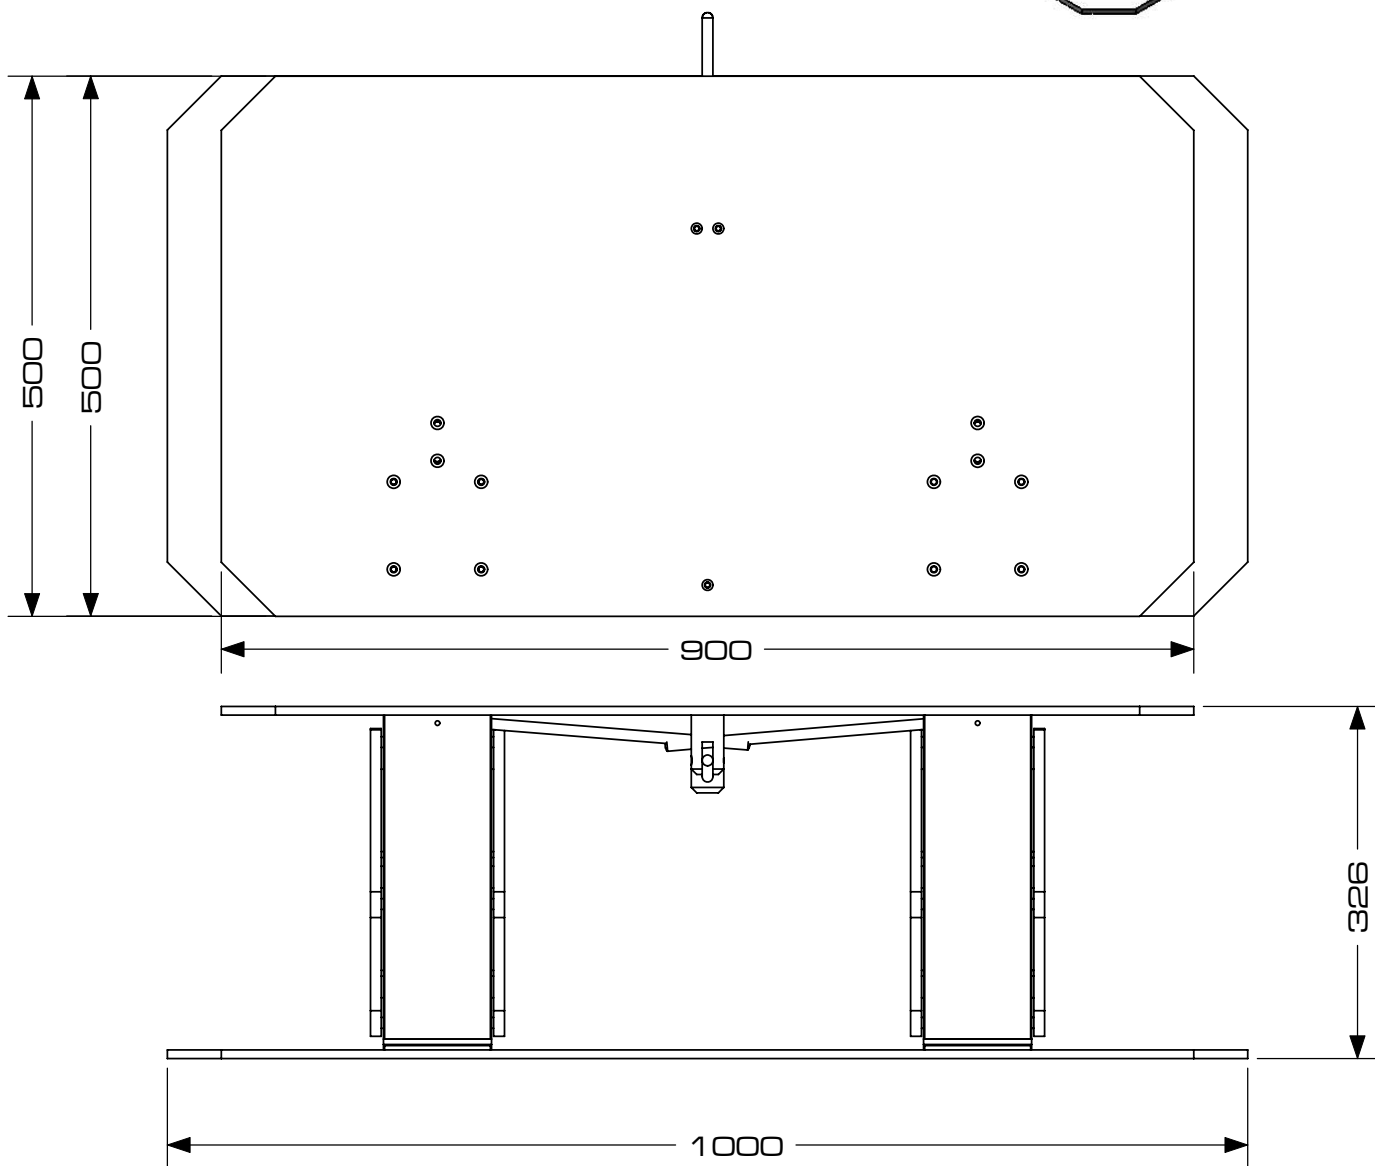

VERSIONE IN ALLUMINIO

13/10/2008	-0-		NAVINDO		
DATA/DATE	REV. ISSUE	MODIFICHE/UPDATES	DISEGNATO DA DRAWN BY	VERIFICATO DA VERIFIED BY	APPROVATO DA APPROVED BY
QUESTO DISEGNO È DI PROPRIETÀ DI METALSTYLE SPA E NON PUÒ ESSERE RIPRODOTTO NEANCHE IN PARTE SENZA CONSENSO SCRITTO THIS DRAWING IS PROPERTY OF METALSTYLE SPA AND CANNOT BE REPRODUCED IN WHOLE OR IN PART WITHOUT WRITTEN PERMISSION					
COMITANTE CLIENT		NOME DISEGNO DRAWING NAME	QUADRATICALLTWIN-DG-RO.SLDDRW		
MAT.		NUMERO DISEGNO DRAWING NUMBER	QUADRATICALLTWIN-DG-RO		
SCALA	1:7 @ DIN A4	DISEGNO DRAWING 1 OF 3	NOTE	VALIDO PER LA COSTRUZIONE VALID FOR CONSTRUCTION	

Metalstyle S.p.a.
 Via Molo Giano - 16128 - GENOVA - ITALY
 tel. +39 010 2473990 - fax + 39 010 2473992
 web: www.metalstyle.com - e-mail: info@metalstyle.com

13/10/2008	-0-		NAVINDO		
DATA/DATE	REV. ISSUE	MODIFICHE/UPDATES	DISEGNATO DA DRAWN BY	VERIFICATO DA VERIFIED BY	APPROVATO DA APPROVED BY
QUESTO DISEGNO È DI PROPRIETÀ DI METALSTYLE SPA E NON PUÒ ESSERE RIPRODOTTO NEANCHE IN PARTE SENZA CONSENSO SCRITTO THIS DRAWING IS PROPERTY OF METALSTYLE SPA AND CANNOT BE REPRODUCED IN WHOLE OR IN PART WITHOUT WRITTEN PERMISSION					
COMITANTE CLIENT		NOME DISEGNO DRAWING NAME	QUADRATICALLTWIN-DG-RO.SLDR		
MAT.		NUMERO DISEGNO DRAWING NUMBER	QUADRATICALLTWIN-DG-RO		
SCALA	1:7 @ DIN A4	DISEGNO DRAWING	2	DI OF	3
			NOTE	VALIDO PER LA COSTRUZIONE VALID FOR CONSTRUCTION	